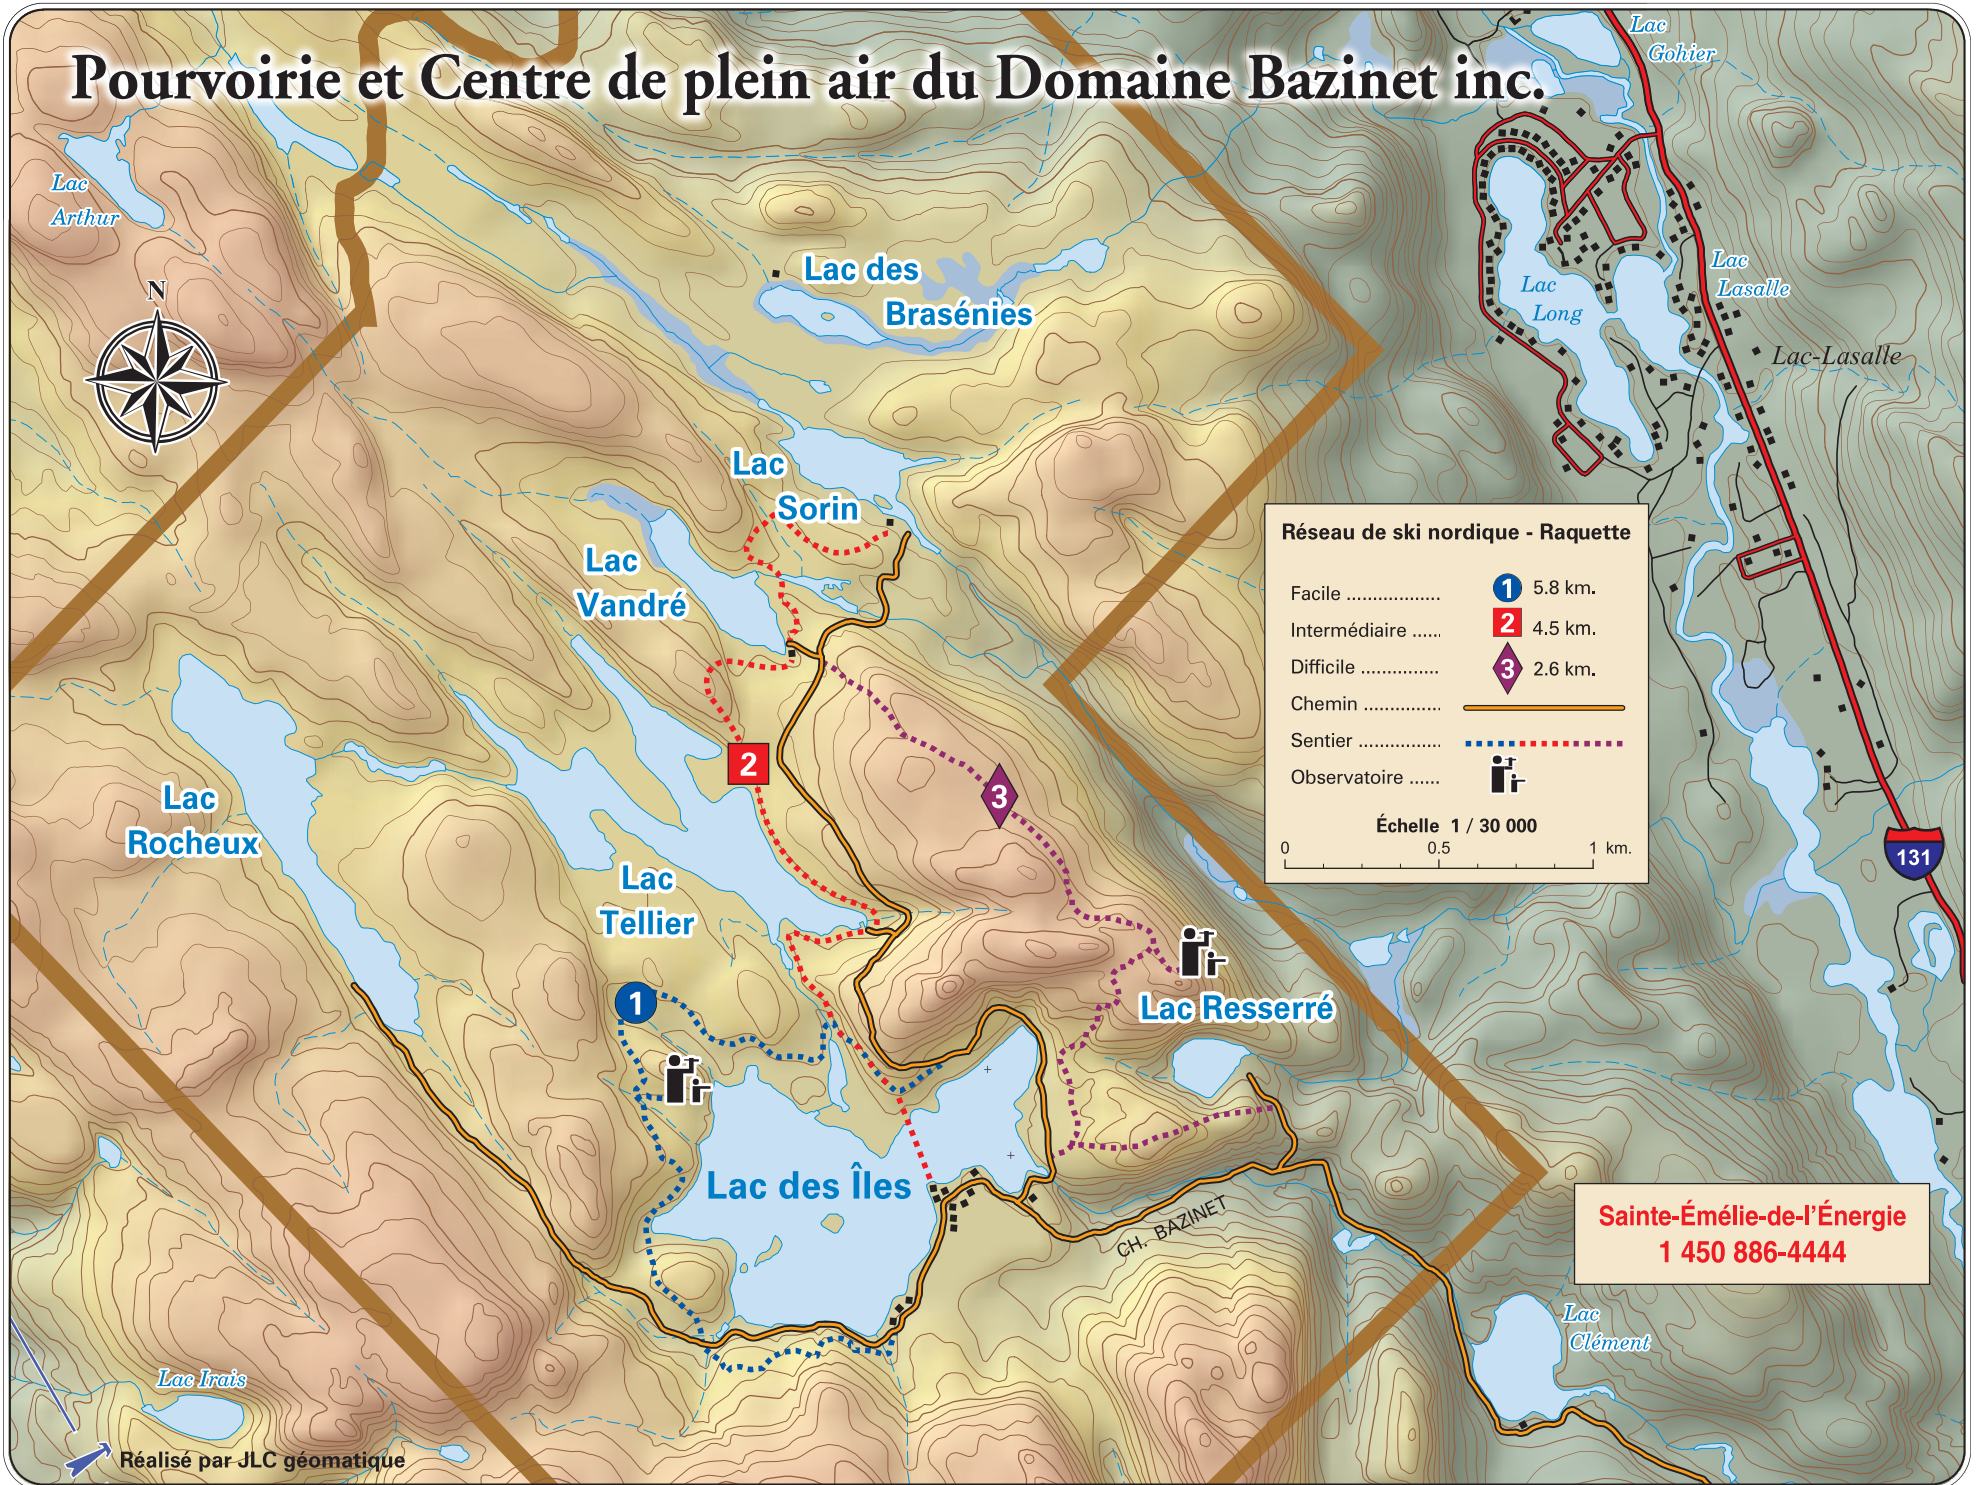

Pourvoirie et Centre de plein air du Domaine Bazinet inc.

PLAN DU SITE

POURVOIRIE • CENTRE DE PLEIN AIR • ÉVASION-VACANCES • RELAIS MOTONEIGE

Chalet # 18 "Le solitaire"

Lac Resserré