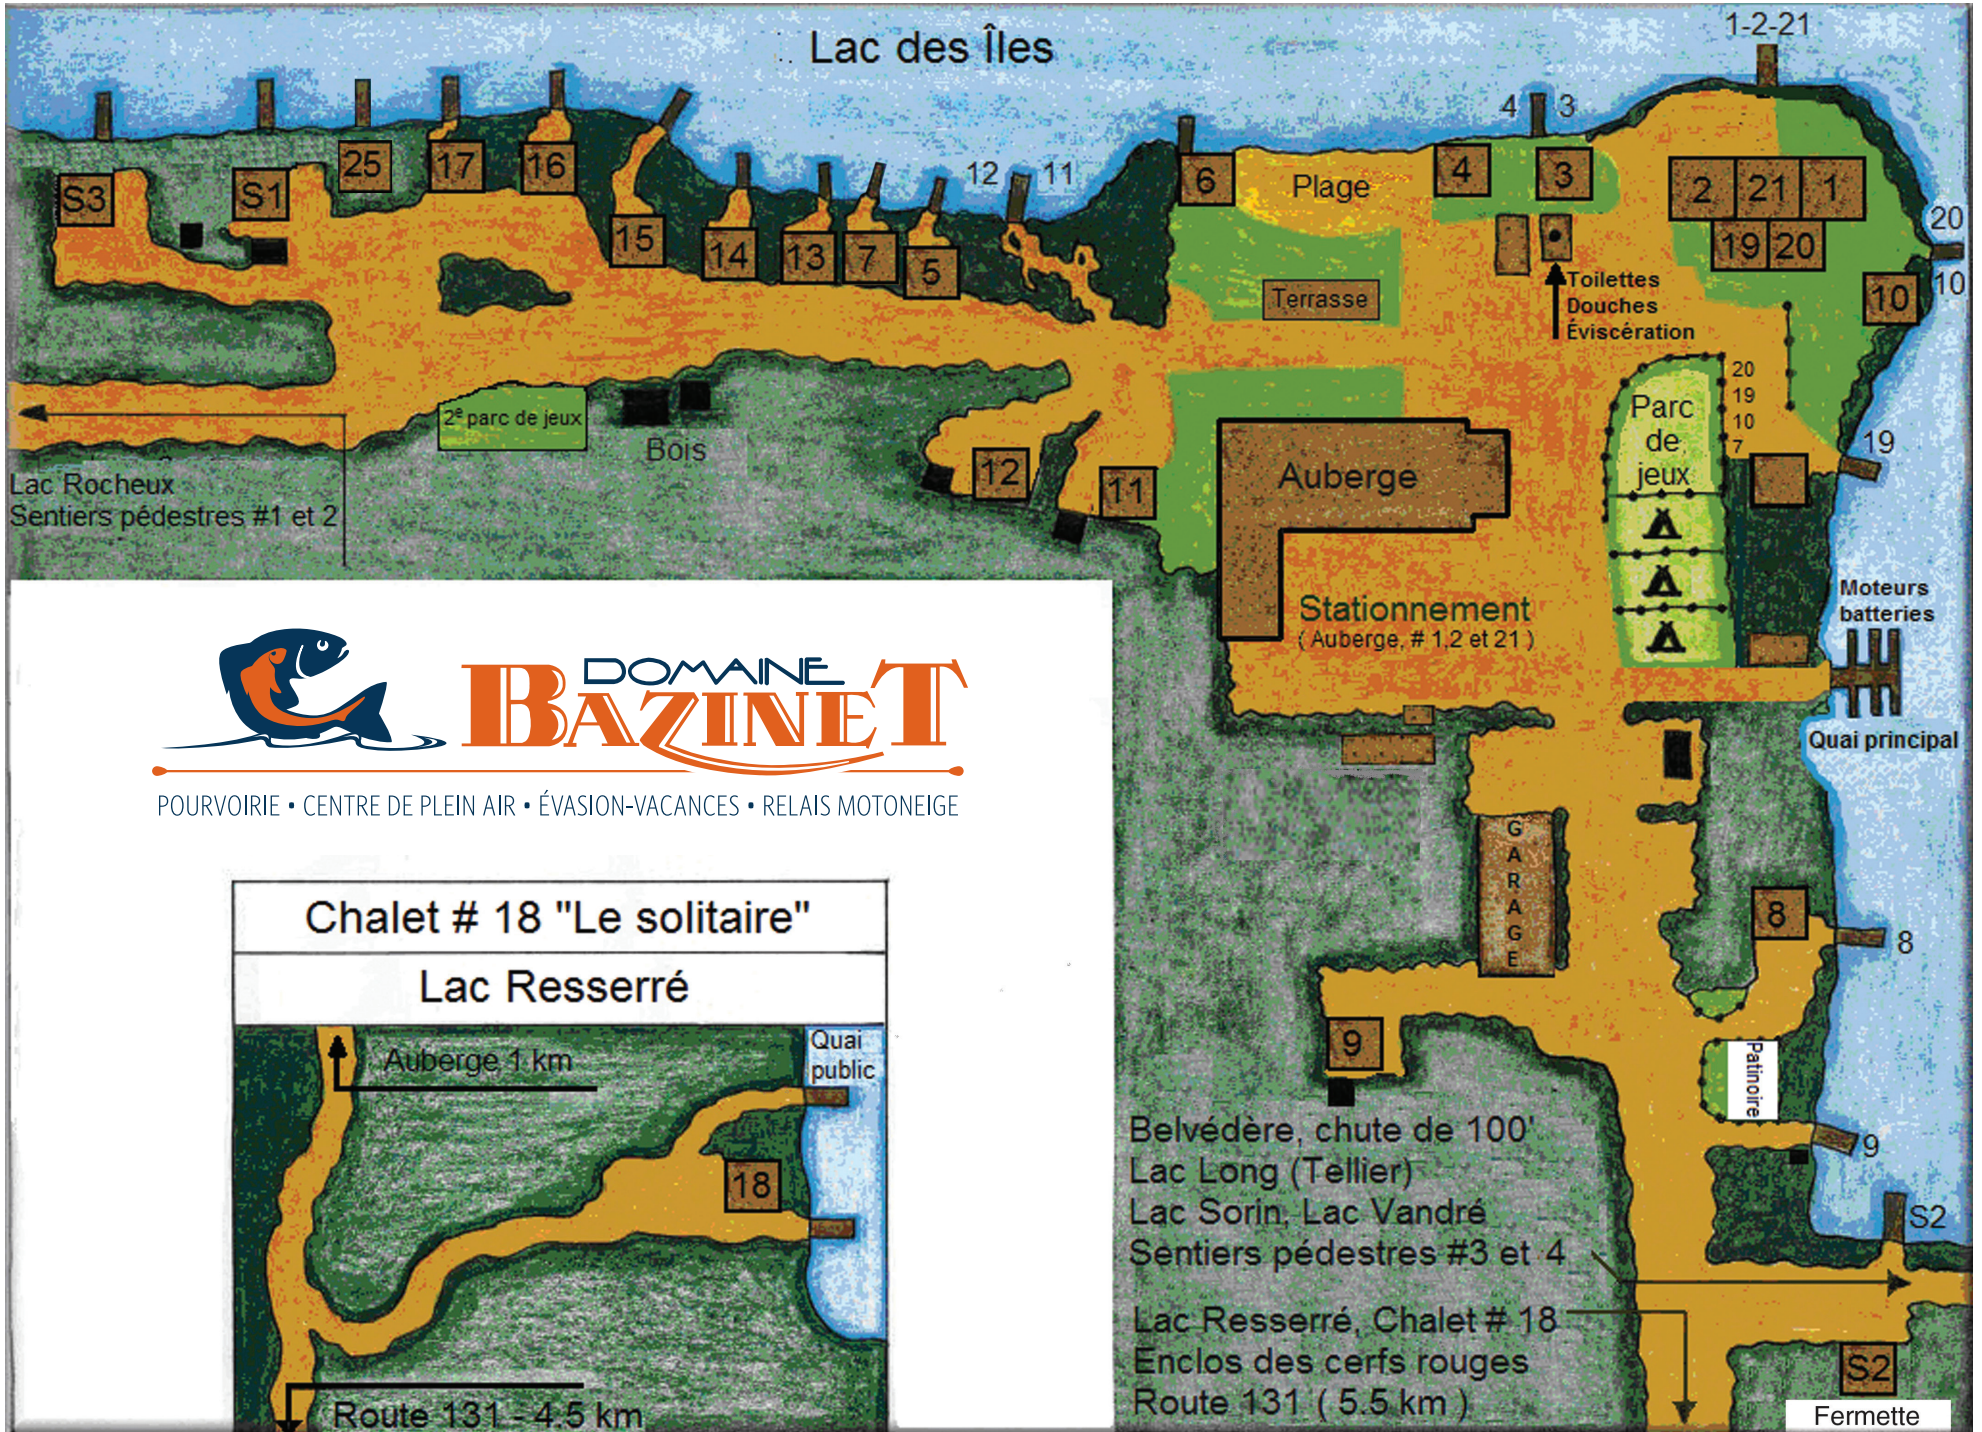

Pourvoirie et Centre de plein air du Domaine Bazinet inc.

PLAN DU SITE

POURVOIRIE • CENTRE DE PLEIN AIR • ÉVASION-VACANCES • RELAIS MOTONEIGE

Chalet # 18 "Le solitaire"

Lac Resserré