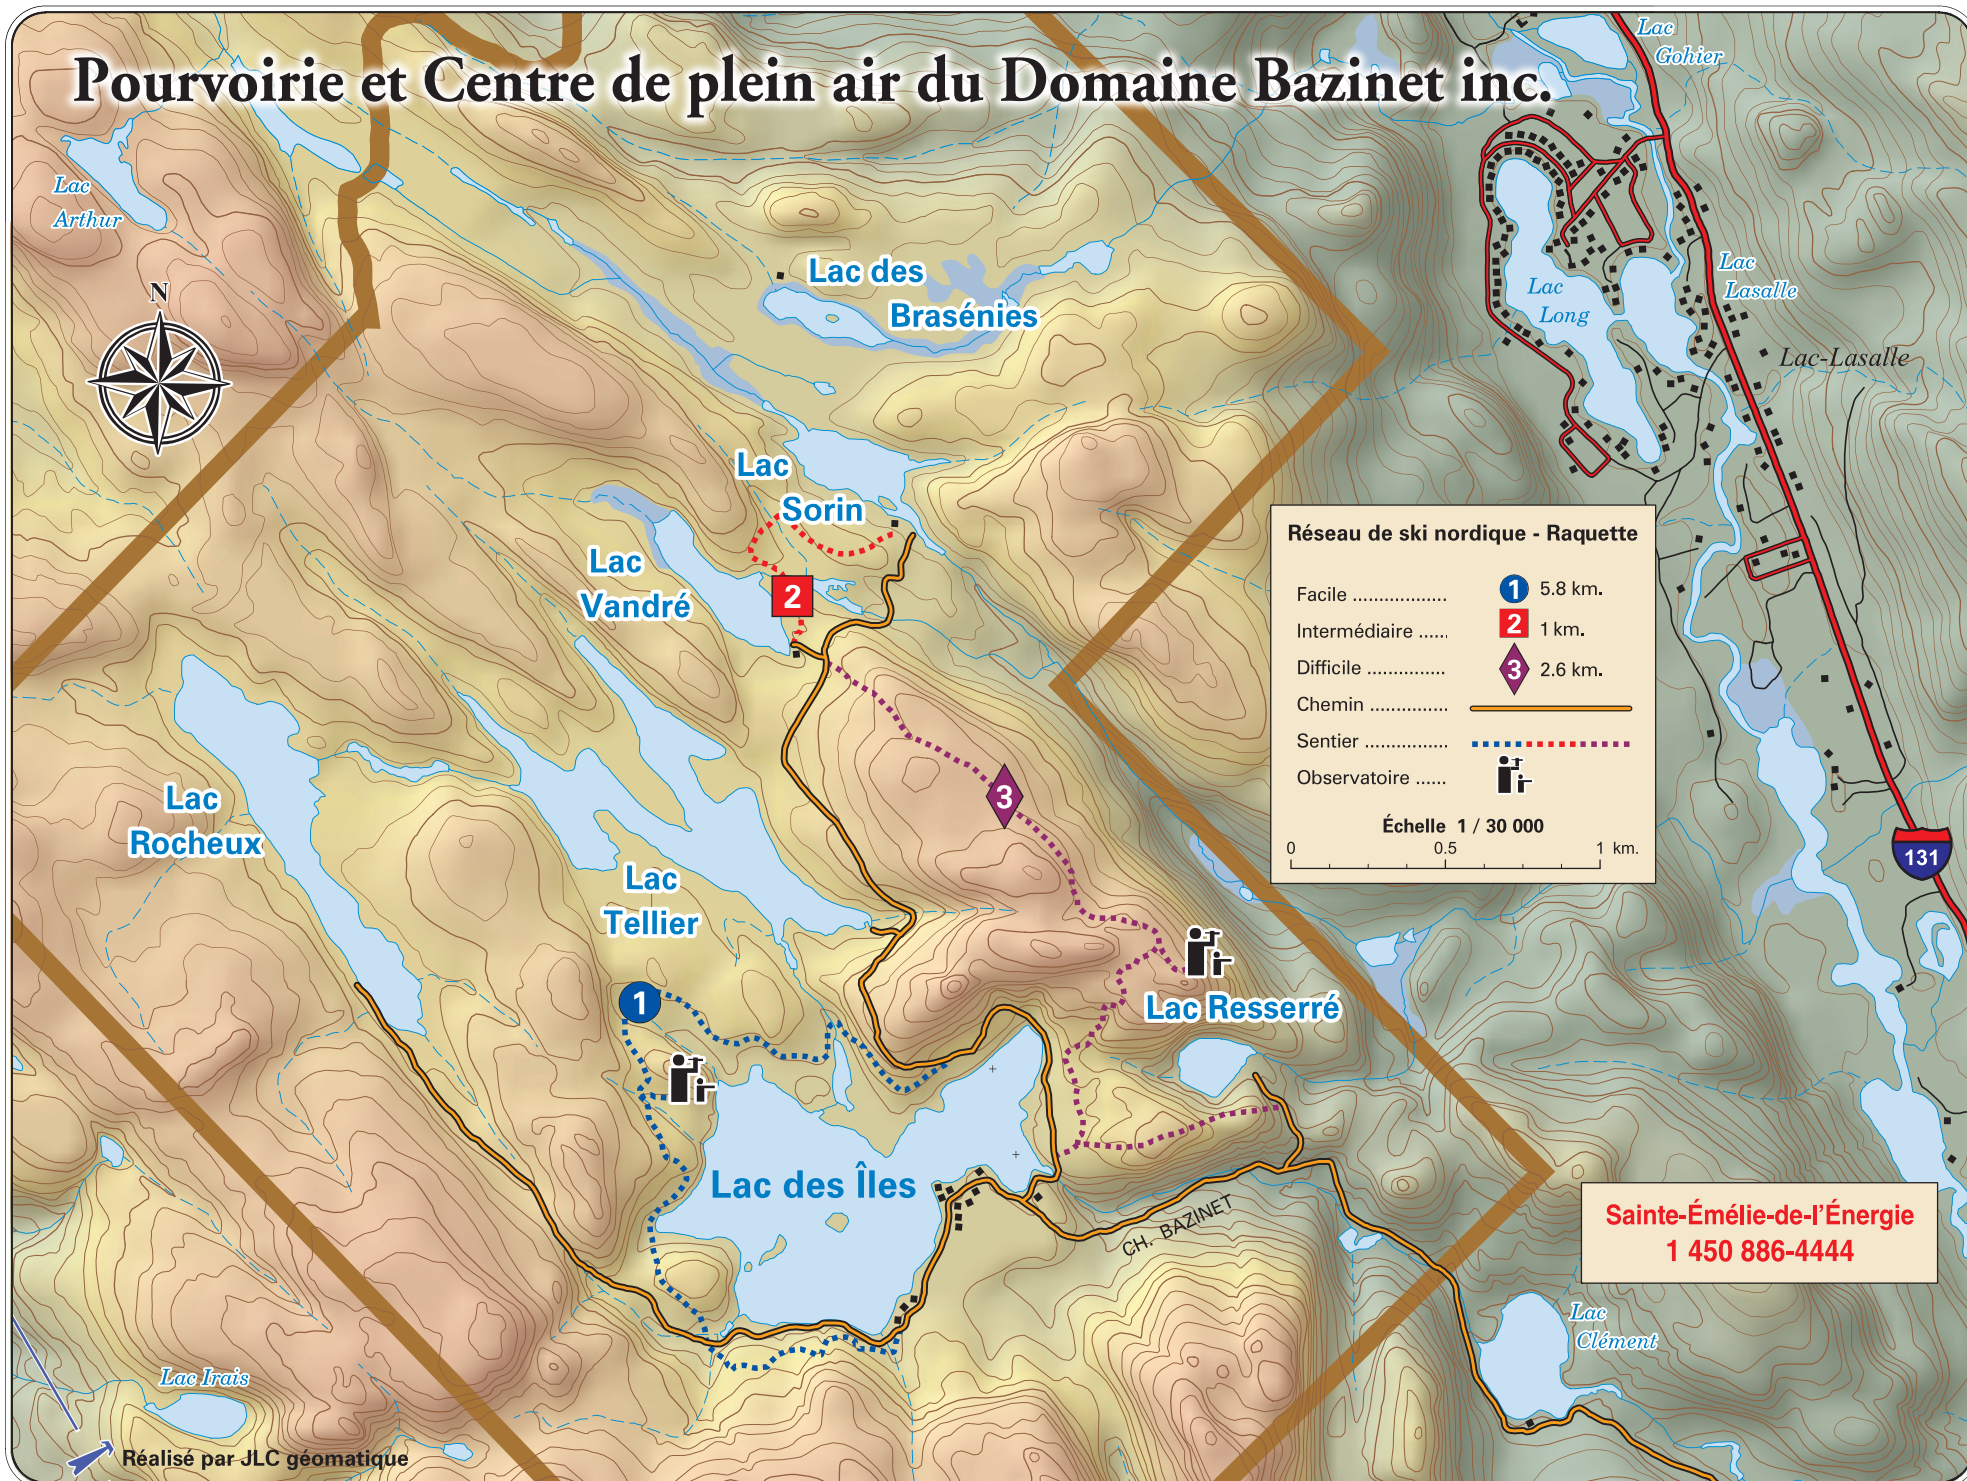

Pourvoirie et Centre de plein air du Domaine Bazinet inc.

Sainte-Émélie-de-l'Énergie
1 450 886-4444